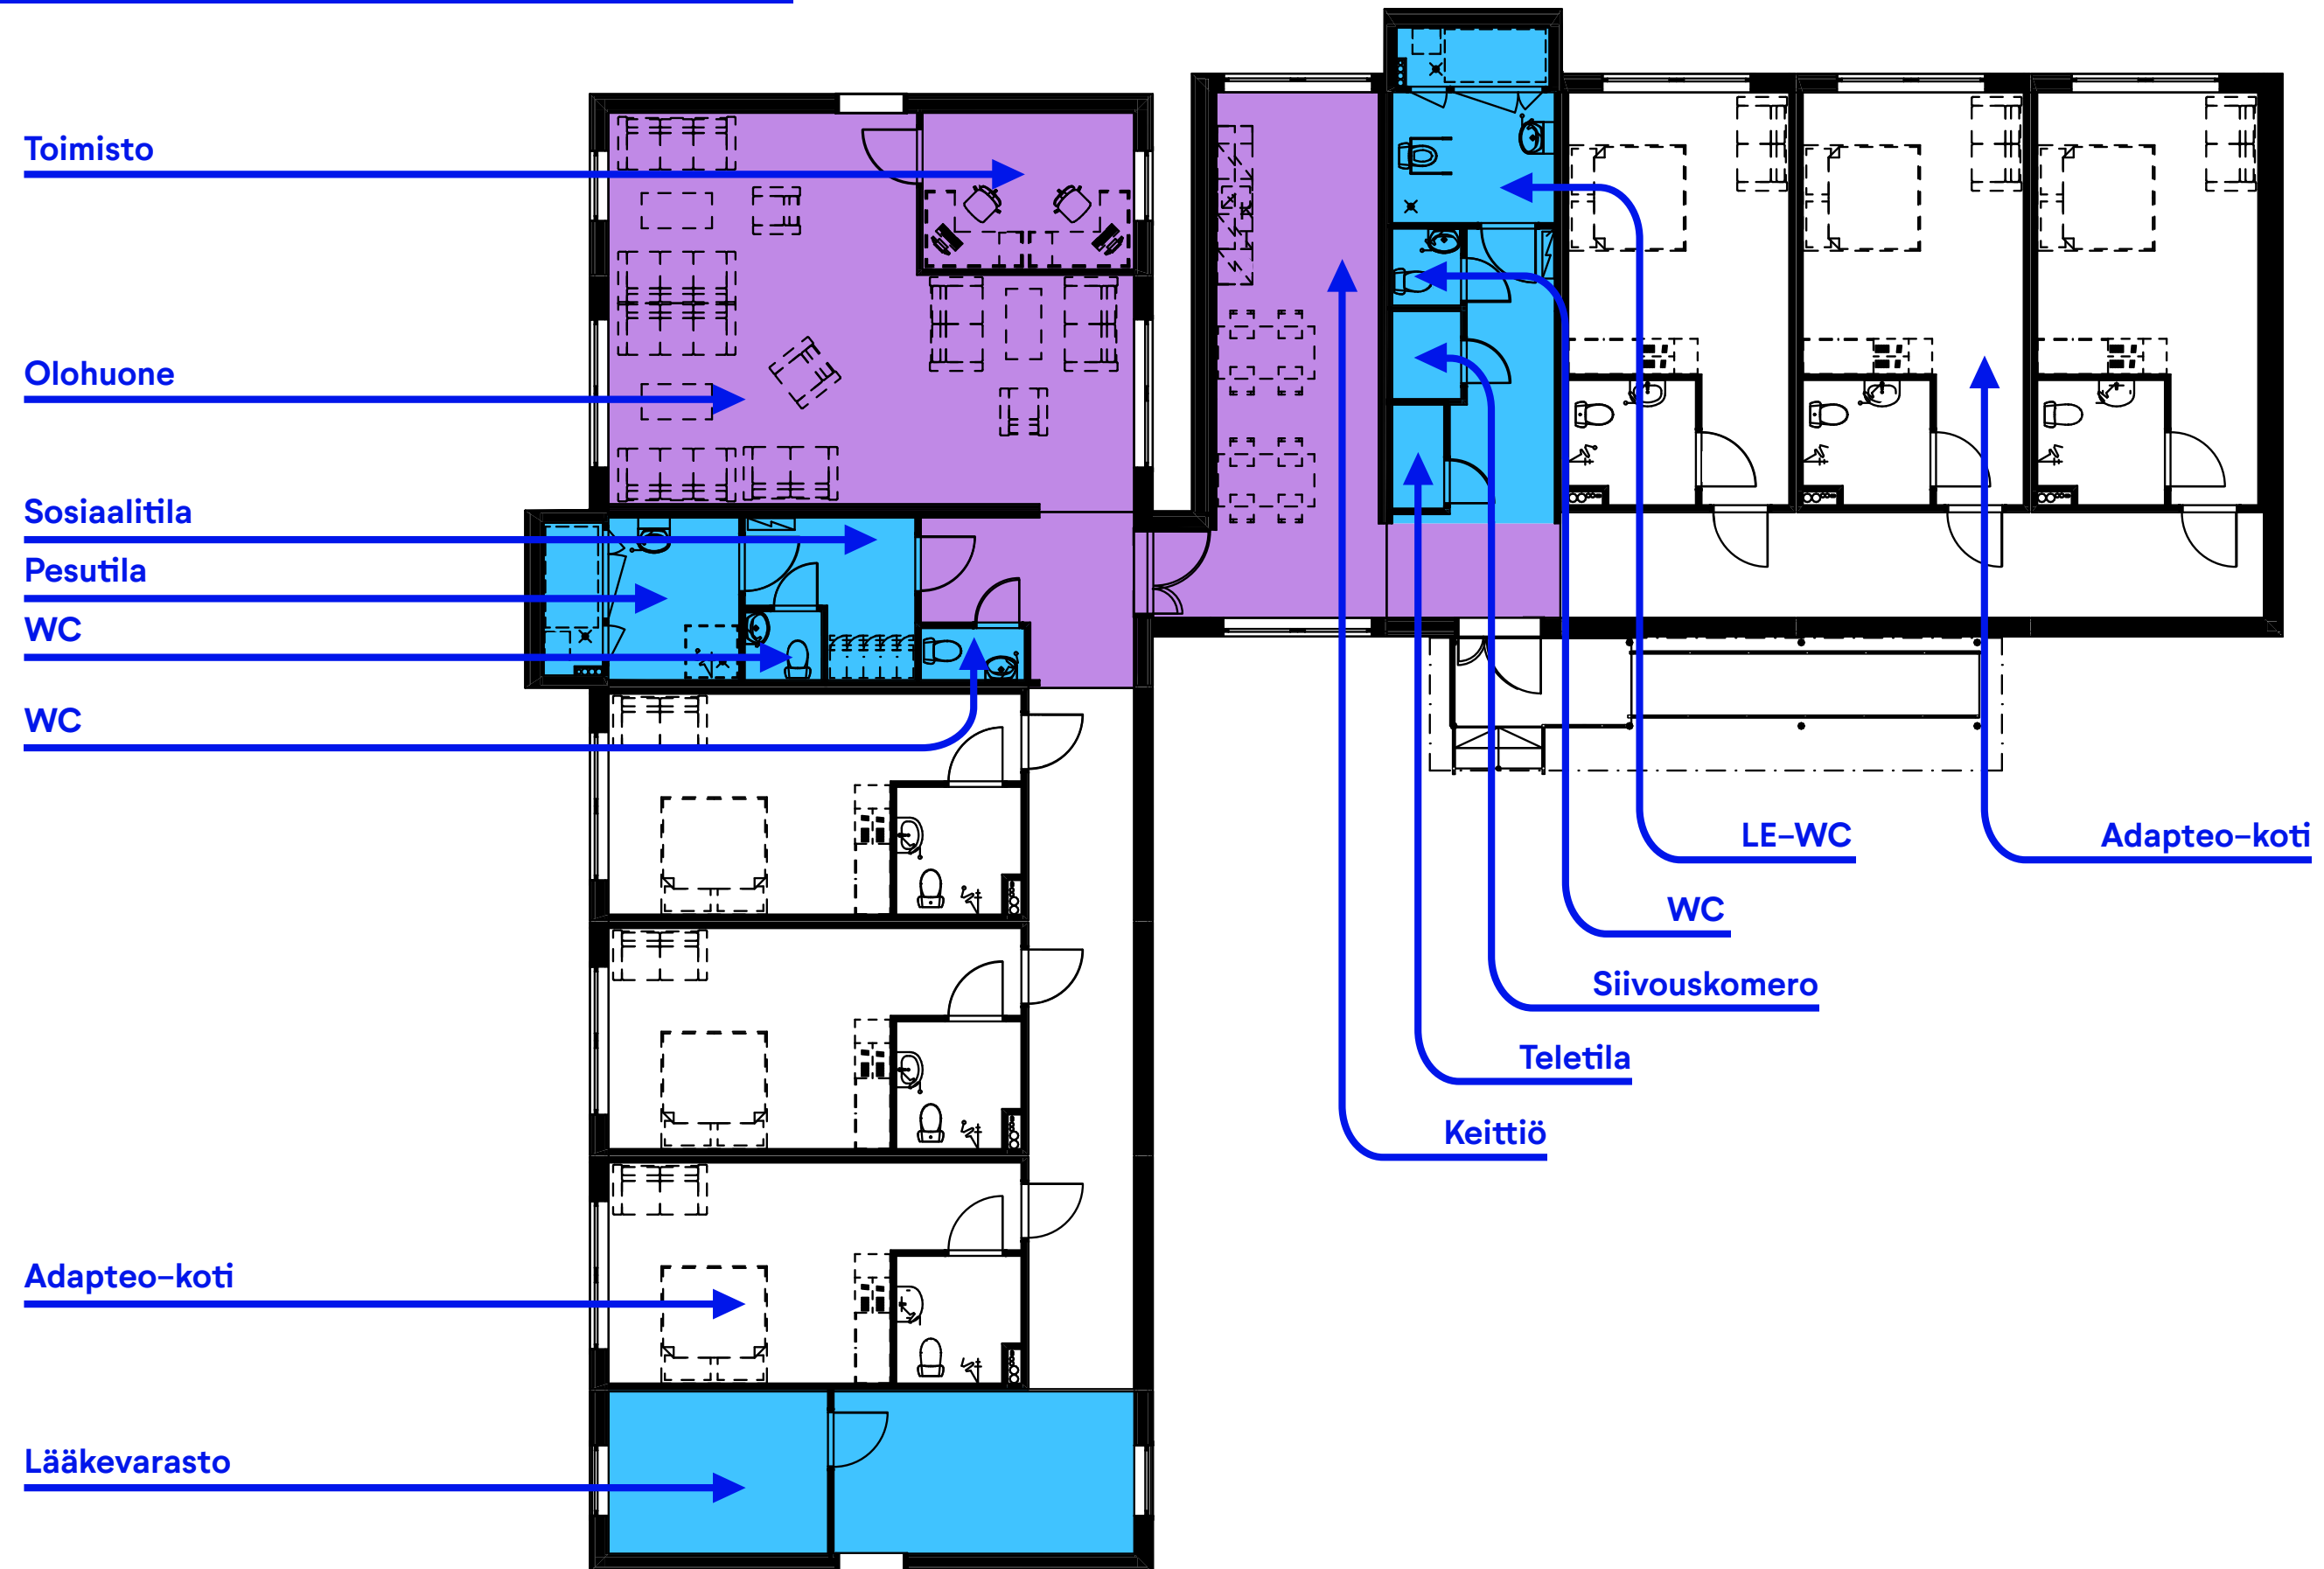

Adapteo. -PALVELUASUMINEN

Adapteo-palveluasuminen on joustava ja korkealaatuinen tilakokonaisuus erilaisiin palveluasumisen tarpeisiin. Kerrot vain meille, mihin tarkoitukseen tilat tulevat, kuinka monelle henkilölle ja ketkä tilaa käyttävät.

Adapteo-palveluasuminen on valmis rakennus, johon voit koota kaikki palveluasumiseen tarvittavat tilat ja huoneet. Rakennusta voi aina kasvattaa joko sivuille tai yläkerrokseen sen mukaan, kuinka paljon tilaa tarvitaan ja minkälainen tontti on kyseessä.

Tutustu tarkemmin mallipohjaamme yhdestä mahdollisesta Adapteo-palveluasumisen rakennuksesta.

1–3 KERROSTA

JOPA 4 KUUKAUDESSA

ADAPTEO-PALVELUASUMINEN

KERROSALA: 429 m²

ADAPTEO-PALVELUASUMISEN TILAT

- ✓ Olohuone
- ✓ Adapteo-koti
- ✓ Saunatilat
- ✓ Sosiaalitilat
- ✓ Toimisto
- ✓ Siivoustilat
- ✓ Varasto
- ✓ Kodinhoituhuone
- ✓ Lääkehuone
- ✓ Tekniset tilat

TALOTEKNIikka

- ✓ Valoisat ja avarat tilat
- ✓ Akustointi 85 % kattopinta-alasta
- ✓ Tehokas ilmanvaihtojärjestelmä
- ✓ IV-koneiden reaaliaikainen seuranta
- ✓ Vesikiertoinen lämmitys
- ✓ Viilennys mahdollista
- ✓ Energiakaihtimet vakiona
C90-moduulijärjestelmässä
- ✓ Liikkeentunnistimella toimiva LED-valaistus
- ✓ Seinissä kaksinkertainen eristys
- ✓ B-energialuokka
- ✓ 8 pistokepaikkaa per moduuli
- ✓ Vähäpäästöiset pintamateriaalit (M1)
- ✓ Paloluokka P2
- ✓ CE-merkitty